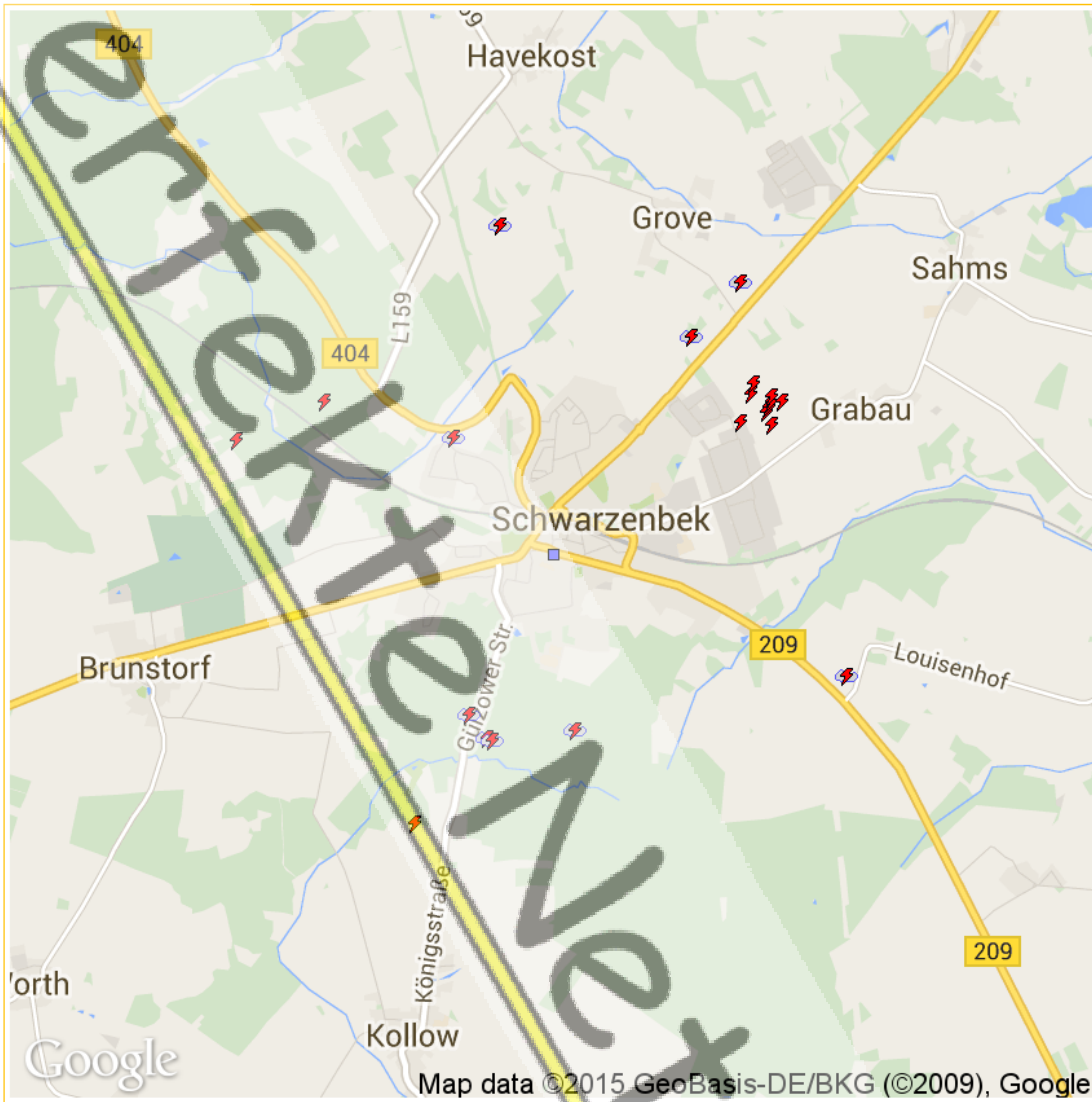

Blitzauskunft Perfekte Netze GmbH :

Markt 0, 21493 Schwarzenbek, Breitengrad: 53.502, Längengrad: 10.479

Auswertung der Blitze **bis 3 km** Entfernung zum Abfrageort.

Datum: 07.08.2015 - 00:00 Uhr bis 12.08.2015 - 23:59 Uhr

Anzahl Blitze: 21 (es werden max. 30 Blitze angezeigt)

Vorgangsnummer: 799144 (intern vom BLIDS vergeben)

Sortiert nach Einschläge durch Wolke-Erde Entladungen

#	Datum - Uhrzeit	Typ	Entfernung	Strom	Breitengrad	Längengrad
17	11.08.2015 03:34:39	Wolke-Erde	2.7 km	-8.4 kA	53.481	10.461
13	11.08.2015 03:36:39	Wolke-Erde	2.3 km	-10.5 kA	53.514	10.508
7	11.08.2015 03:18:41	Wolke-Erde	2.2 km	-12.6 kA	53.514	10.505
14	11.08.2015 03:36:39	Wolke-Erde	2.3 km	-13.5 kA	53.514	10.508
12	11.08.2015 03:18:41	Wolke-Erde	2.3 km	-15.4 kA	53.515	10.506
6	11.08.2015 03:18:41	Wolke-Erde	2 km	-15.4 kA	53.512	10.504
16	11.08.2015 03:12:45	Wolke-Erde	2.4 km	-19.6 kA	53.514	10.449
15	11.08.2015 03:36:39	Wolke-Erde	2.4 km	-21 kA	53.514	10.51
8	11.08.2015 03:36:39	Wolke-Erde	2.2 km	-21 kA	53.512	10.508
11	11.08.2015 03:36:39	Wolke-Erde	2.3 km	-21.4 kA	53.513	10.508
10	11.08.2015 03:36:39	Wolke-Erde	2.2 km	-21.7 kA	53.513	10.507
21	11.08.2015 03:12:45	Wolke-Erde	3 km	-22.1 kA	53.511	10.437
1	11.08.2015 03:06:28	Wolke-Wolke	1.3 km	6.6 kA	53.511	10.466
2	11.08.2015 03:16:10	Wolke-Wolke	1.6 km	6.4 kA	53.488	10.482
20	11.08.2015 03:08:37	Wolke-Wolke	2.9 km	6 kA	53.528	10.472
5	11.08.2015 03:44:01	Wolke-Wolke	1.8 km	6 kA	53.487	10.471
4	11.08.2015 03:44:01	Wolke-Wolke	1.8 km	6 kA	53.487	10.47
3	11.08.2015 03:08:54	Wolke-Wolke	1.6 km	5.6 kA	53.489	10.468
9	11.08.2015 03:10:49	Wolke-Wolke	2.2 km	-6.1 kA	53.519	10.497
19	11.08.2015 03:18:41	Wolke-Wolke	2.9 km	-9.8 kA	53.523	10.504
18	11.08.2015 04:44:17	Wolke-Wolke	2.8 km	-11 kA	53.492	10.518

Kartenlegende: ■ Abfrageort ⚡ Blitz einschlag ○ Radien: 1km 2km 4km

Blitzdichte: 1.51 Erd-Blitze pro Quadratkilometer und Jahr

Raster 3x3 km um den Abfrageort
Erd-Blitze pro Quadratkilometer und Jahr