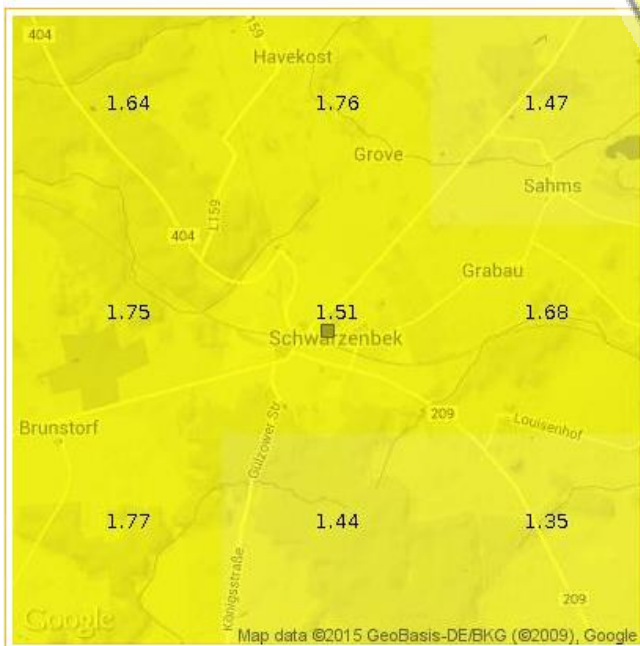

Blitzauskunft Perfekte Netze GmbH :

Markt 0, 21493 Schwarzenbek, Breitengrad: 53.502, Längengrad: 10.479

Auswertung der Blitze **bis 3 km** Entfernung zum Abfrageort.

Datum: 07.08.2015 - 00:00 Uhr bis 12.08.2015 - 23:59 Uhr

Anzahl Blitze: 21 (es werden max. 30 Blitze angezeigt)

Vorgangsnummer: 799144 (intern vom BLIDS vergeben)

Sortiert nach Einschläge durch Wolke-Erde Entladungen

#	Datum - Uhrzeit	Typ	Entfernung	Strom	Breitengrad	Längengrad
17	11.08.2015 03:34:39	Wolke-Erde	2.7 km	-8.4 kA	53.481	10.461
13	11.08.2015 03:36:39	Wolke-Erde	2.3 km	-10.5 kA	53.514	10.508
7	11.08.2015 03:18:41	Wolke-Erde	2.2 km	-12.6 kA	53.514	10.505
14	11.08.2015 03:36:39	Wolke-Erde	2.3 km	-13.5 kA	53.514	10.508
12	11.08.2015 03:18:41	Wolke-Erde	2.3 km	-15.4 kA	53.515	10.506
6	11.08.2015 03:18:41	Wolke-Erde	2 km	-15.4 kA	53.512	10.504
16	11.08.2015 03:12:45	Wolke-Erde	2.4 km	-19.6 kA	53.514	10.449
15	11.08.2015 03:36:39	Wolke-Erde	2.4 km	-21 kA	53.514	10.51
8	11.08.2015 03:36:39	Wolke-Erde	2.2 km	-21 kA	53.512	10.508
11	11.08.2015 03:36:39	Wolke-Erde	2.3 km	-21.4 kA	53.513	10.508
10	11.08.2015 03:36:39	Wolke-Erde	2.2 km	-21.7 kA	53.513	10.507
21	11.08.2015 03:12:45	Wolke-Erde	3 km	-22.1 kA	53.511	10.437
1	11.08.2015 03:06:28	Wolke-Wolke	1.3 km	6.6 kA	53.511	10.466
2	11.08.2015 03:16:10	Wolke-Wolke	1.6 km	6.4 kA	53.488	10.482
20	11.08.2015 03:08:37	Wolke-Wolke	2.9 km	6 kA	53.528	10.472
5	11.08.2015 03:44:01	Wolke-Wolke	1.8 km	6 kA	53.487	10.471
4	11.08.2015 03:44:01	Wolke-Wolke	1.8 km	6 kA	53.487	10.47
3	11.08.2015 03:08:54	Wolke-Wolke	1.6 km	5.6 kA	53.489	10.468
9	11.08.2015 03:10:49	Wolke-Wolke	2.2 km	-6.1 kA	53.519	10.497
19	11.08.2015 03:18:41	Wolke-Wolke	2.9 km	-9.8 kA	53.523	10.504
18	11.08.2015 04:44:17	Wolke-Wolke	2.8 km	-11 kA	53.492	10.518

Kartenlegende: ■ Abfrageort ⚡ Blitz einschlag ○ Radien: 1km 2km 4km

Blitzdichte: 1.51 Erd-Blitze pro Quadratkilometer und Jahr

Raster 3x3 km um den Abfrageort
Erd-Blitze pro Quadratkilometer und Jahr